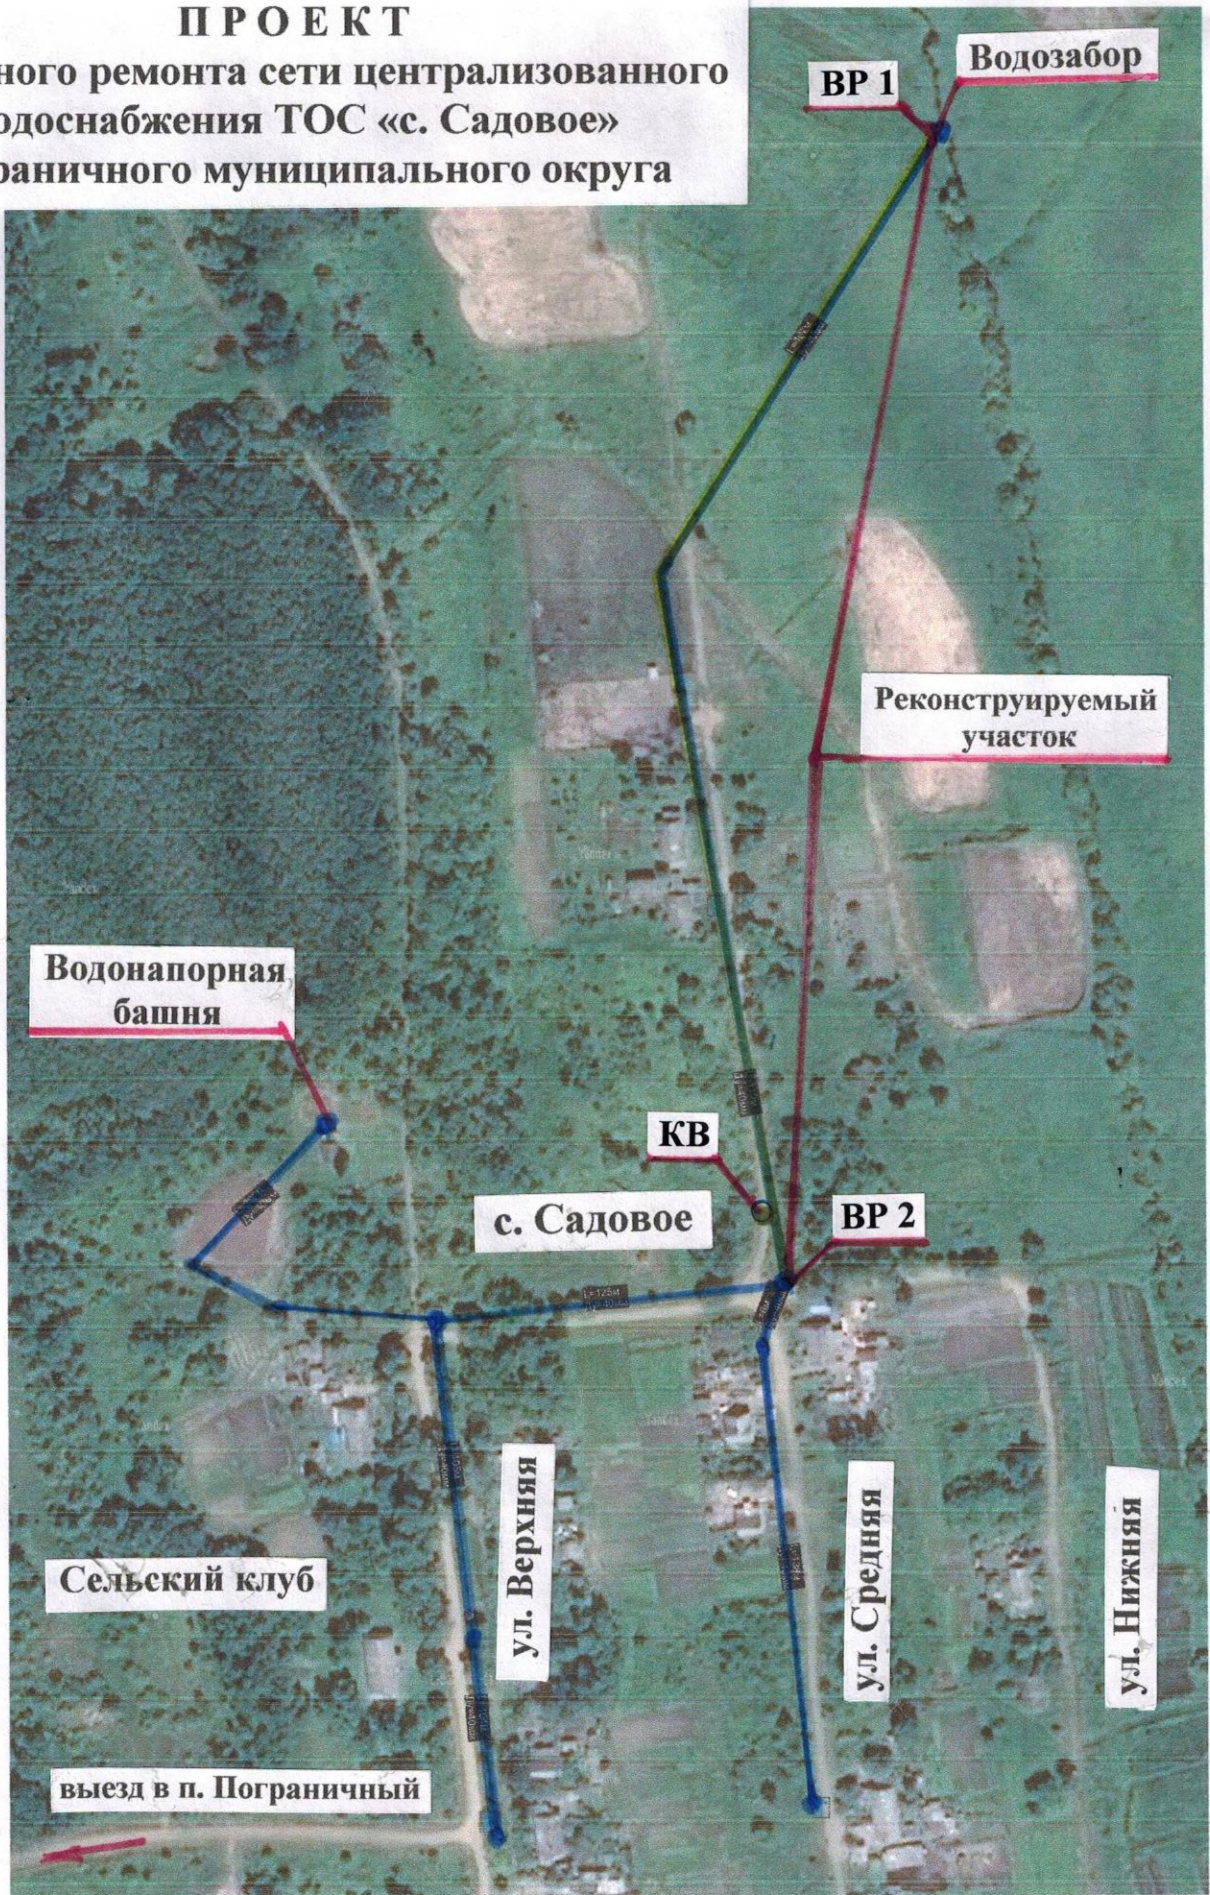

ПРОЕКТ

частичного ремонта сети централизованного водоснабжения ТОС «с. Садовое» Пограничного муниципального округа

Условные обозначения	
2	Реконструируемый колодезь с гидрантом
3	Гидрант в наличии
4	Восстановленный колодезь с гидрантом
5	Колодезь в наличии
6	Водонапорная башня
7	Узел
8	Водоразборный напорный узел
9	Участок водоразборной сети
10	Возлеуч
11	Источники водоснабжения

Администрация Пограничного муниципального округа					
Схема водоснабжения и водоотведения Пограничного муниципального округа					
Июн.	Сент.	Октяб.	Нояб.	Декаб.	Итого
Схема водоснабжения с. Садовое					Страниц
					1
					1
					ООО "Ириксстрой"